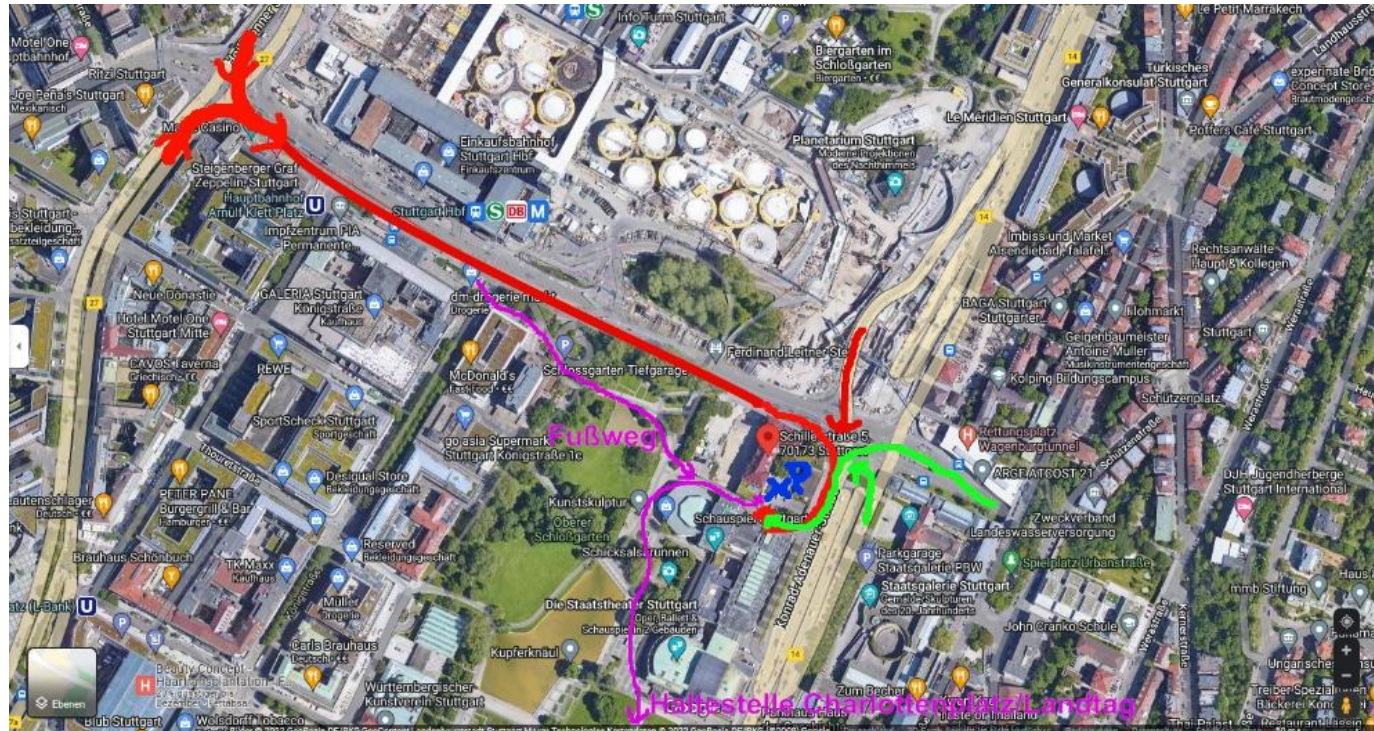

WORLD ROBOT OLYMPIAD™

**Königin-Katharina-Stift
Schillerstraße 5
70173 Stuttgart**

Hier noch ein Hinweis zur Anfahrt mit dem Auto:

Stuttgart ist ja zur Zeit eine große Baustelle. Unseren Schulparkplatz kann man wieder fast normal anfahren. Die Verkehrsführung ist aber neu. (grüne und rote Linien)

Schul-Adresse:

Schillerstraße 5, 70173 Stuttgart. Die Navi-Zielführung endet vor der Schule auf der Schillerstraße. Dann einfach noch dreimal rechts abbiegen und Sie stehen auf unserem Schulhof.

Wer mit dem Zug/S-Bahn kommt, kann ganz normal zu Fuß zur Schule kommen. Aber es gibt zur Zeit keinen Zugang von der Schillerstraße aus, nur von hinten über den Schulhof/Parkplatz.

Der Wettbewerb findet in der großen Turnhalle statt

Bilder, Quelle: Google-Maps